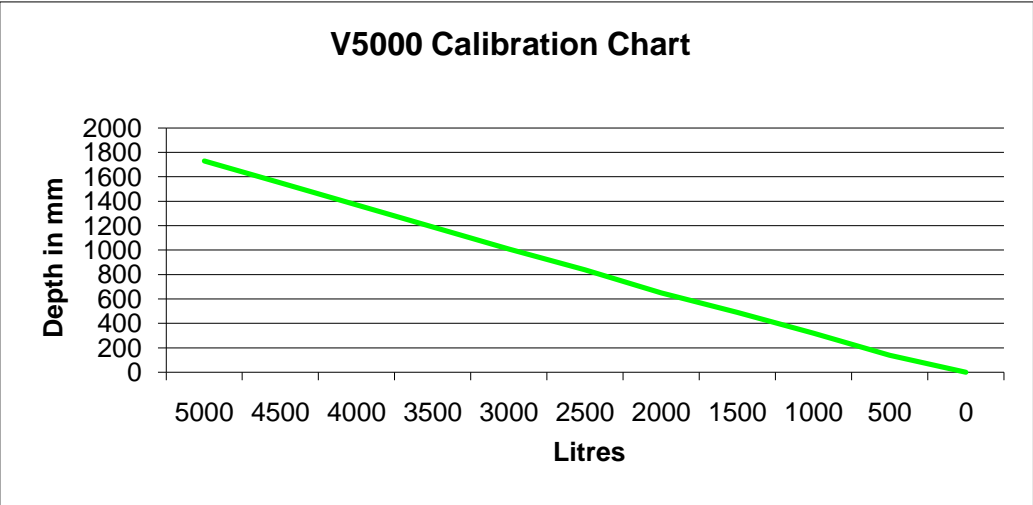

LITRES	5000	4500	4000	3500	3000	2500	2000	1500
OIL DEPTH	1730	1550	1370	1190	1010	838	650	490

1000	500	0
320	140	0